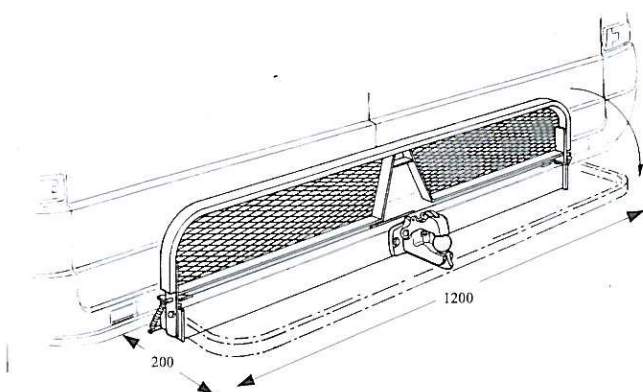

Port : 20 €

Marchepied AR de ferrure long

Réf : MPF 1000x200

Poids : 8 kg

Pose : 15 min

Prix : 135.00 €

Port : 20 €

Marchepied AR de ferrure avec partie centrale relevable

Réf : MPFPCR 1200x170

Poids : 9 kg

Pose : 15 min

Prix : 208.00 €

Port : 24 €

Marchepied AR de ferrure relevable

Réf : MPFR 1200x200

Poids : 12 kg