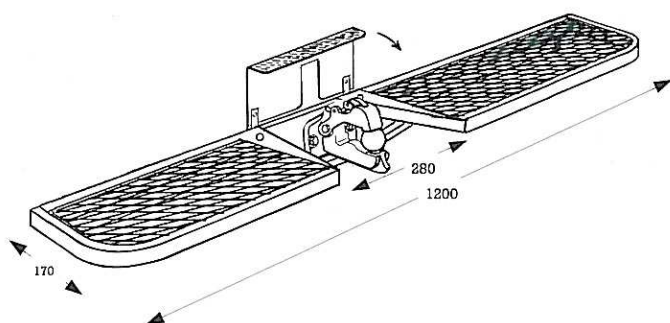

Port : 20 €

Marchepied AR de ferrure long

Réf : MPF 1000x200

Poids : 8 kg

Pose : 15 min

Prix : 135.00 €

Port : 20 €

Marchepied AR de ferrure avec partie centrale relevable

Réf : MPFPCR 1200x170

Poids : 9 kg

Pose : 15 min

Prix : 208.00 €

Port : 24 €

Marchepied AR de ferrure relevable

Réf : MPFR 1200x200

Poids : 12 kg

Pose : 15 min

Prix : 208.00 €

Port : 24 €