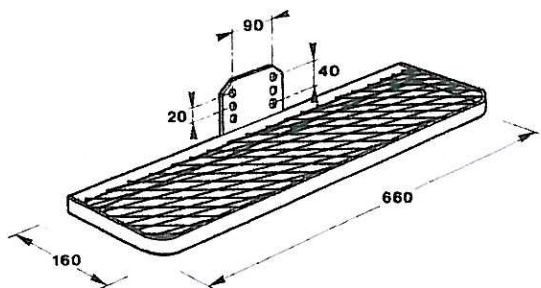

Marchepieds FOURGONS

Tarif PUBLIC Indicatif HT
applicable au 01.01.2009

Véhicule avec Ferrure d'Attelage

Marchepied AR de ferrure

Réf : MPF 660x160

Poids : 5 kg

Pose : 15 min

Prix : 80.00 €

Port : 20 €

Marchepied AR de ferrure long

Réf : MPF 1000x200

Poids : 8 kg

Pose : 15 min

Prix : 135.00 €

Port : 20 €

Marchepied AR de ferrure avec partie centrale relevable

Réf : MPFPCR 1200x170

Poids : 9 kg

Pose : 15 min

Prix : 208.00 €

Port : 24 €

Marchepied AR de ferrure relevable

Réf : MPFR 1200x200

Poids : 12 kg