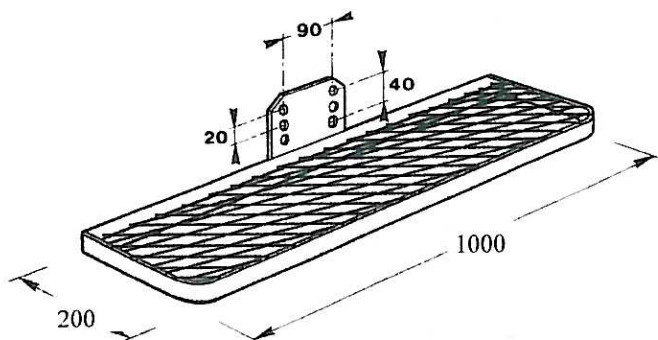

Marchepieds FOURGONS

Tarif PUBLIC Indicatif HT
applicable au 01.01.2009

Véhicule avec Ferrure d'Attelage

Marchepied AR de ferrure

Réf : MPF 660x160

Poids : 5 kg

Pose : 15 min

Prix : 80.00 €

Port : 20 €

Marchepied AR de ferrure long

Réf : MPF 1000x200

Poids : 8 kg

Pose : 15 min

Prix : 135.00 €

Port : 20 €

Marchepied AR de ferrure avec partie centrale relevable

Réf : MPFPCR 1200x170

Poids : 9 kg

Pose : 15 min

Prix : 208.00 €

Port : 24 €

Marchepied AR de ferrure relevable

Réf : MPFR 1200x200

Poids : 12 kg