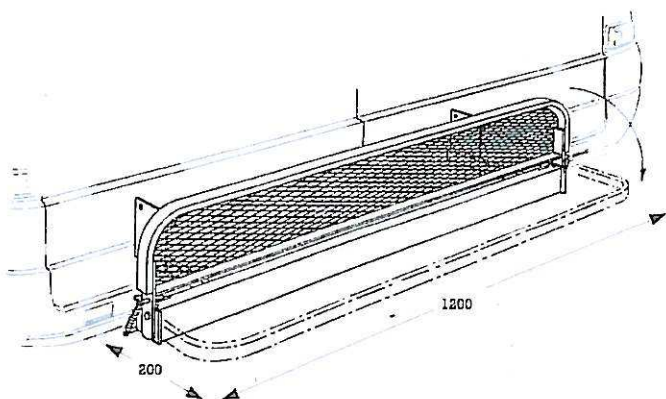

Marchepied AR

Réf : MP 1300x200

Poids : 10 kg

Pose : 30 min

Prix : 162.00 €

Port : 24 €

Modèle et type du véhicule à préciser à la Cde

Marchepied AR relevable

Réf : MPR 1200x200

Poids : 12 kg

Pose : 30 min

Prix : 204.00 €

Port : 24 €

Modèle et type du véhicule à préciser à la Cde

Marchepied repliable de PL

Réf : MPLAT 620x190

Réf : MPLAT 420x190 (TRAFIC-DAILY)

Poids : 8 kg

Pose : 1 h

Prix : 174.00 €

Port : 20 €

Modèle et type du véhicule à préciser à la Cde