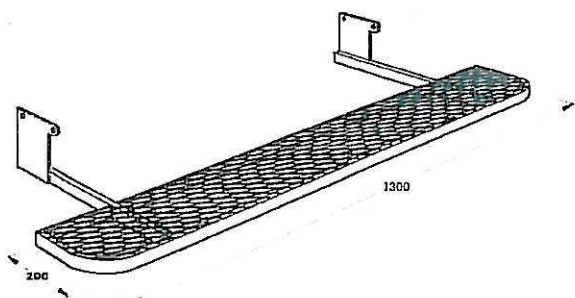

Marchepied AR

Réf : MP 1300x200

Poids : 10 kg

Pose : 30 min

Prix : 162.00 €

Port : 24 €

Modèle et type du véhicule à préciser à la Cde

Marchepied AR relevable

Réf : MPR 1200x200

Poids : 12 kg

Pose : 30 min

Prix : 204.00 €

Port : 24 €

Modèle et type du véhicule à préciser à la Cde

Marchepied repliable de PL

Réf : MPLAT 620x190

Réf : MPLAT 420x190 (TRAFIC-DAILY)

Poids : 8 kg

Pose : 1 h

Prix : 174.00 €

Port : 20 €

Modèle et type du véhicule à préciser à la Cde