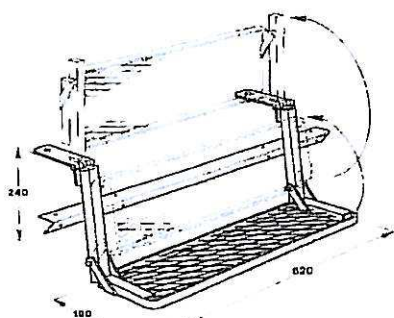

Réf : MPR 1200x200

Poids : 12 kg

Pose : 30 min

Prix : 204.00 €

Port : 24 €

Modèle et type du véhicule à préciser à la Cde

Marchepied repliable de PL

Réf : MPLAT 620x190

Réf : MPLAT 420x190 (TRAFIC-DAILY)

Poids : 8 kg

Pose : 1 h

Prix : 174.00 €

Port : 20 €

Modèle et type du véhicule à préciser à la Cde