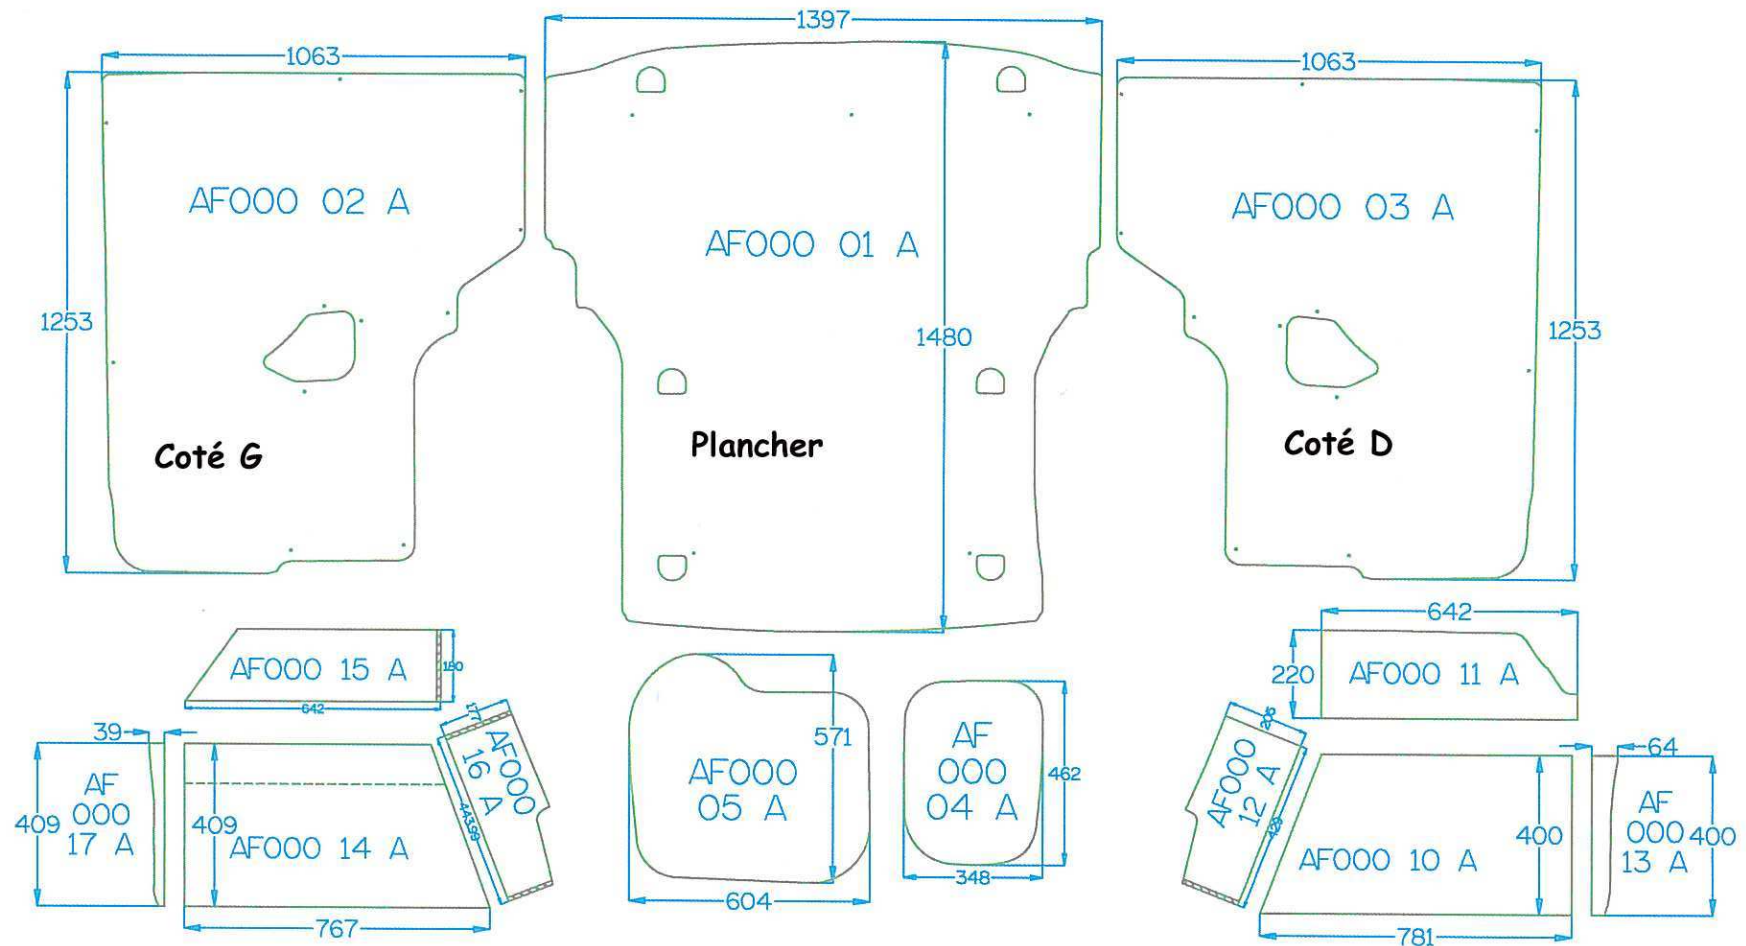

Plan Kit Habillage Bipper-Nemo sans porte latérale

Portes

KIT AF000 A
FIAT FIORINO SPL