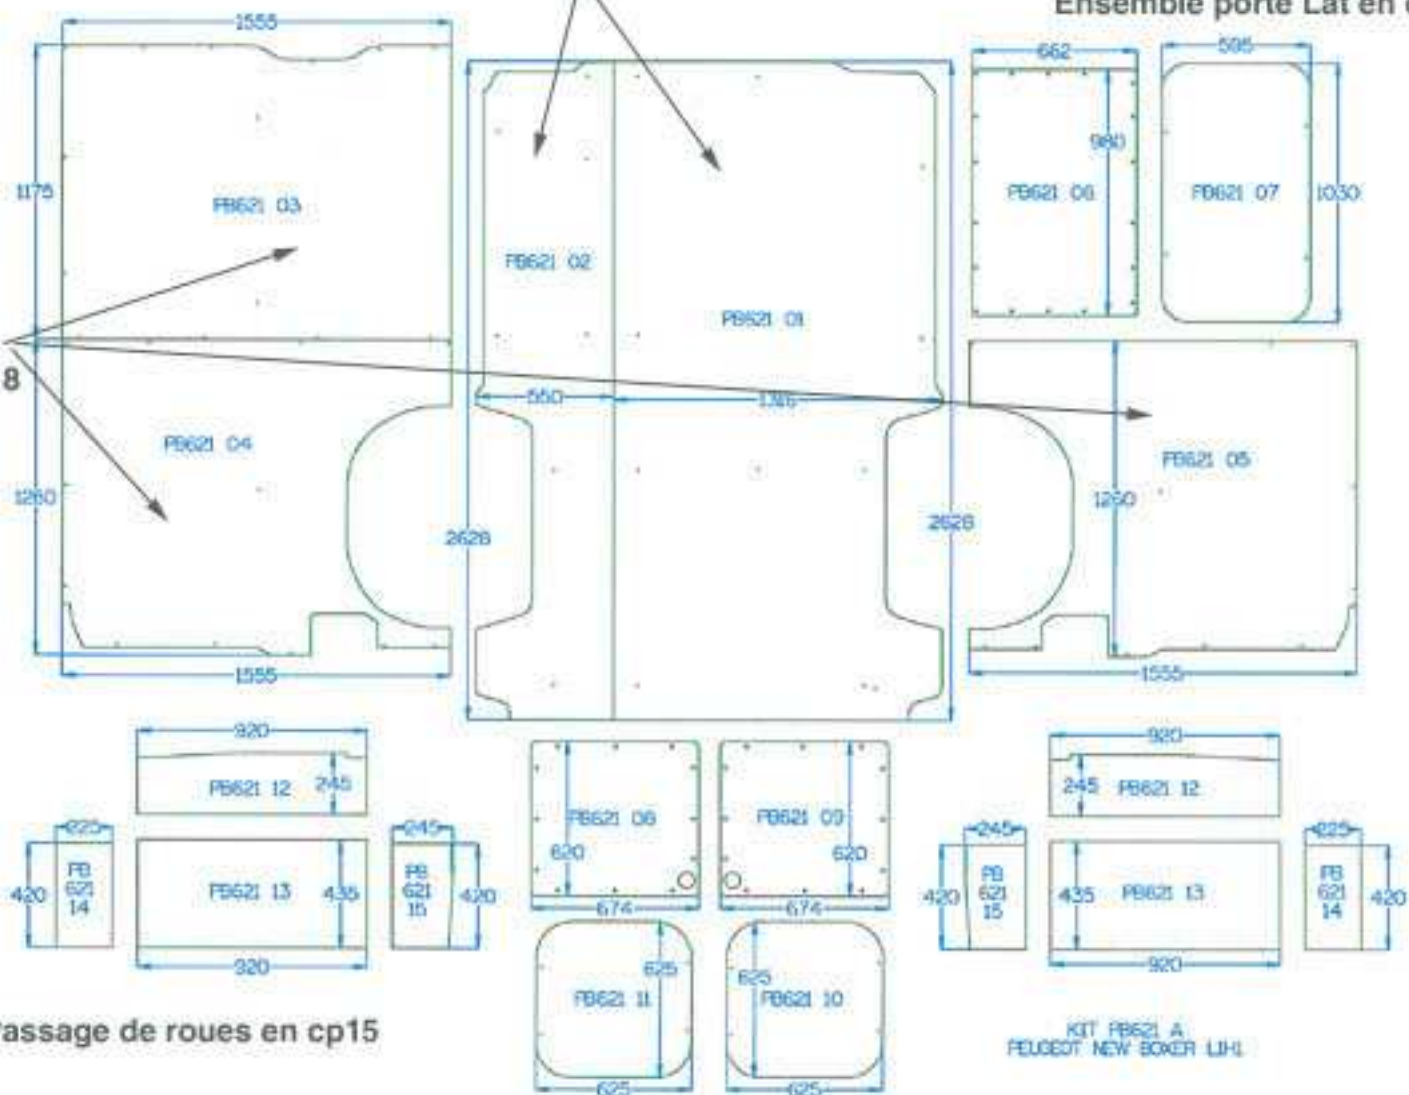

**Boxer-Jumper**

**Plancher en 2 éléments**

**Ensemble porte Lat en cp 5**

n cp 8

**Passage de roues en cp15**

**Ensemble des portes AR en cp 5**

KIT FB621 A  
PEUGEOT NEW BOXER LH1